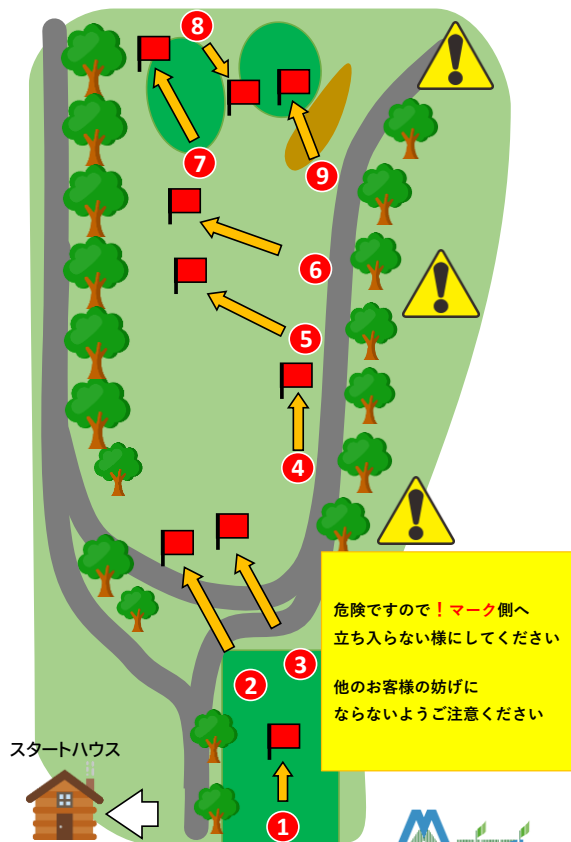

SHORT COURSE			DATE			
H O L E	YARD	PAR				
1	18	3				
2	34	3				
3	30	3				
4	22	3				
5	32	3				
6	36	3				
7	30	3				
8	24	3				
9	25	3				
T O T	251	27				

危険ですので！マーク側へ
立ち入らない様にしてください
他のお客様の妨げに
ならないようご注意ください

鳳凰ゴルフ倶楽部

SHORT COURSE			DATE			
H O L E	YARD	PAR				
1	18	3				
2	34	3				
3	30	3				
4	22	3				
5	32	3				
6	36	3				
7	30	3				
8	24	3				
9	25	3				
T O T	251	27				

危険ですので！マーク側へ
立ち入らない様にしてください
他のお客様の妨げに
ならないようご注意ください