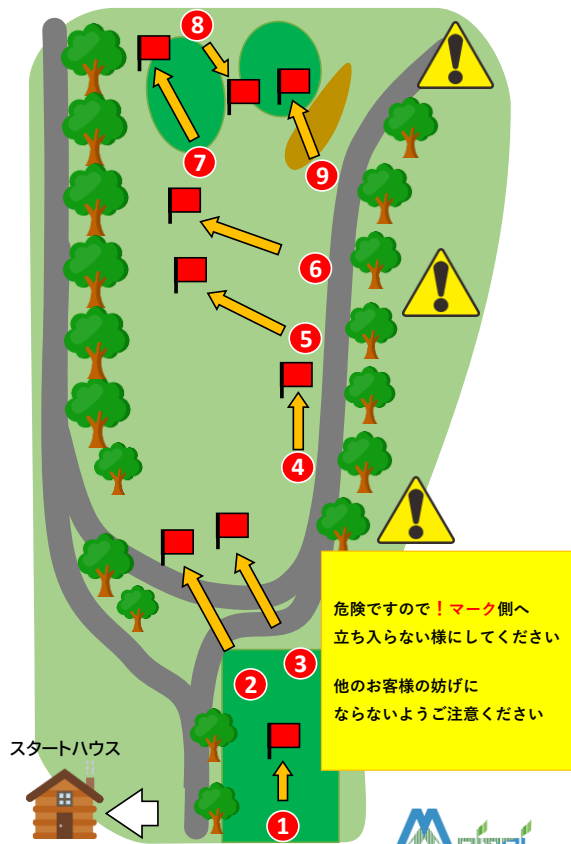

SHORT COURSE			DATE			
H O L E	YARD	PAR				
1	18	3				
2	34	3				
3	30	3				
4	22	3				
5	32	3				
6	36	3				
7	30	3				
8	24	3				
9	25	3				
T O T	251	27				

危険ですので！マーク側へ
立ち入らない様にしてください
他のお客様の妨げに
ならないようご注意ください

鳳凰ゴルフ倶楽部

SHORT COURSE			DATE			
H O L E	YARD	PAR				
1	18	3				
2	34	3				
3	30	3				
4	22	3				
5	32	3				
6	36	3				
7	30	3				
8	24	3				
9	25	3				
T O T	251	27				

危険ですので！マーク側へ
立ち入らない様にしてください
他のお客様の妨げに
ならないようご注意ください