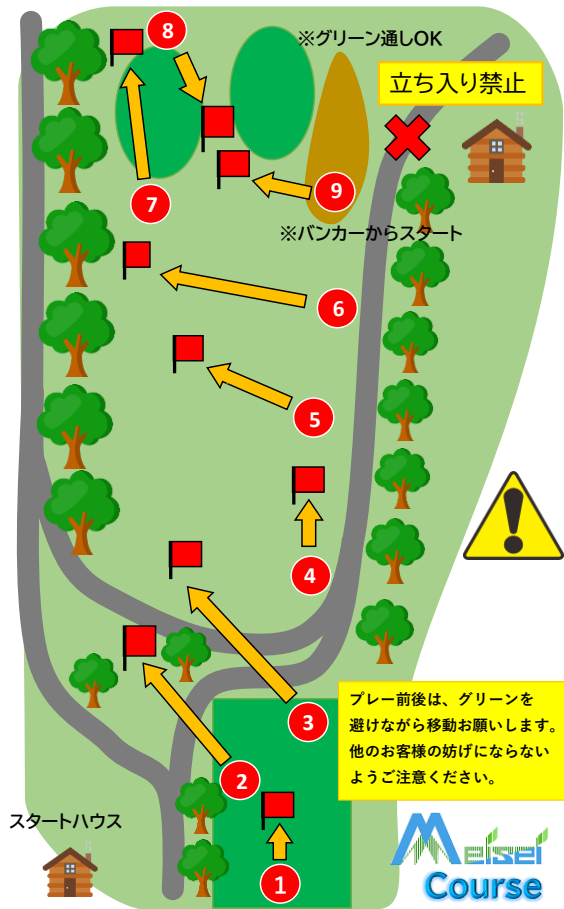

SHORT COURSE			DATE			
H O L E	YARD	PAR				
1	18	3				
2	31	3				
3	30	3				
4	22	3				
5	32	3				
6	36	3				
7	30	3				
8	24	3				
9	25	3				
T O T	248	27				

HGC 鳳凰ゴルフ倶楽部

SHORT COURSE			DATE			
H O L E	YARD	PAR				
1	18	3				
2	31	3				
3	30	3				
4	22	3				
5	32	3				
6	36	3				
7	30	3				
8	24	3				
9	25	3				
T O T	248	27				

HGC 鳳凰ゴルフ倶楽部