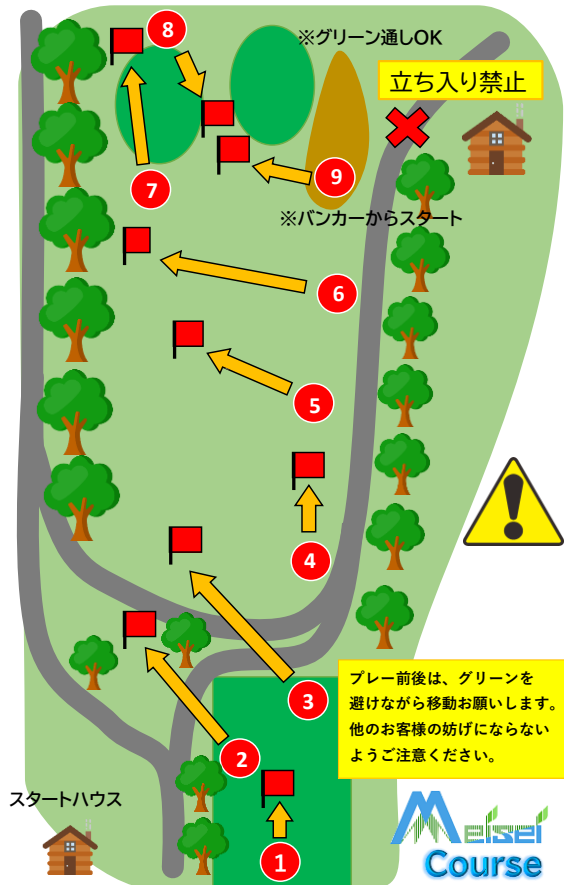

SHORT COURSE			DATE			
H O L E	YARD	PAR				
1	18	3				
2	31	3				
3	30	3				
4	22	3				
5	32	3				
6	36	3				
7	30	3				
8	24	3				
9	25	3				
T O T	248	27				

HGC 鳳凰ゴルフ倶楽部

SHORT COURSE			DATE			
H O L E	YARD	PAR				
1	18	3				
2	31	3				
3	30	3				
4	22	3				
5	32	3				
6	36	3				
7	30	3				
8	24	3				
9	25	3				
T O T	248	27				

HGC 鳳凰ゴルフ倶楽部