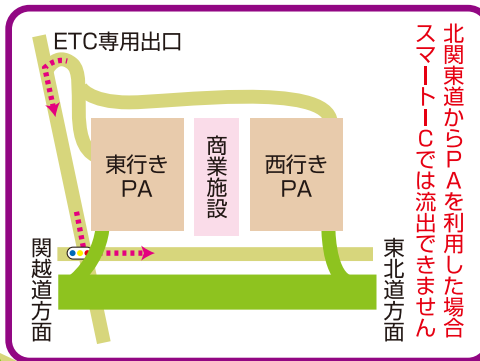

至伊勢崎

太田  
藪塚  
IC

- ①料金所を出て、正面T字路を左折
- ②太田強戸IC入口の信号を左折
- ③大鷲町の信号を左折し、コースへ

## 鳳凰ゴルフ倶楽部

ETC専用出入口  
を左折

太田強戸PA  
スマートIC

案内看板

案内看板

治良門橋

石橋十字路

上鳥山

至市内

八王子山公園  
フライング  
ガーデン  
セブン  
イレブン

強戸

ホンダ

ファミリー  
GS  
マート

かわとみ

セブン  
イレブン

至大田駅