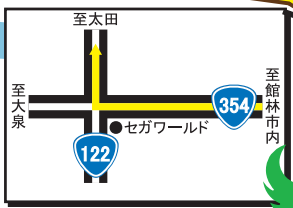

関越自動車道

練馬 [約 104.4 km] - 高崎 JCT
- 北関東自動車道太田数塚 I・C [8 km] → 鳳凰 G・C

東北自動車道

川口 JCT [約 85.7 km] - 岩舟 JCT
- 北関東自動車道太田桐生 I・C [5 km] → 鳳凰 G・C

電車・東武伊勢崎線 (特急りょうもう号)

浅草駅 [90分] → 太田駅 - [15分/タクシー] → 鳳凰 G・C

電車・JR高崎線・上越新幹線

上野駅 [40分] → 熊谷駅 - [50分/タクシー] → 鳳凰 G・C

鳳凰ゴルフ倶楽部

〒373-0003 群馬県太田市北金井町 903
TEL.0276-37-2111(代) FAX.0276-37-0980
URL:http://www.hohoh.co.jp/

122号バイパスを越えて歩道橋の側面を伊勢崎方面へ入る。

1 太田桐生 I・C を桐生方面へ下り 50号へ入る。

1 追分交差点を県道 122号桐生方面へ入る。

1 原宿南交差点を太田方面へ入る。